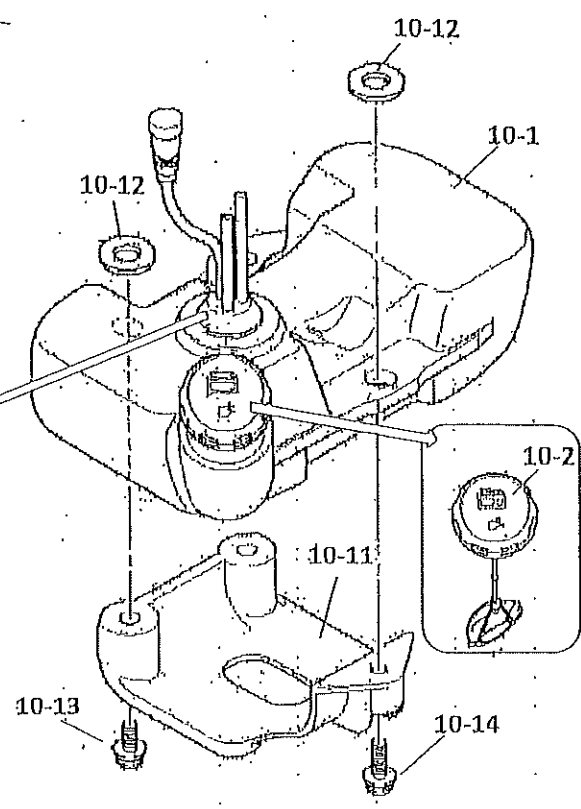

## PARTS LIST

# シヨルダー式 A261M(新) (TBE27FD-10J)

図番	品番	部品名	個数	価格	図番	品番	部品名	個数	価格
1-1	1459-11110	シリンダー	1		5-1	1457-32110	ロータ	1	
1-2	1456-11120	シリンダPK	1		5-2	1456-32140	イグニッションコイル(O印付)	1	
1-3	0126-00520	M5X20 六角穴付ボルト	4		5-3	1471-34120	プラグキャップ(SP付)	1	
1-4	1456-11210	カバー(A)	1		5-4	1456-34110	点火プラグ(NGK BPMR 8Y)	1	
1-5	1456-11220	カバー(B)	1		5-5	1456-32120	ワッシャ	1	
1-6	1456-11230	カバーPK	2		5-6	1456-30420	M4×20ボルト SW.W	2	
1-7	1456-21230	タッピングスクリュ	4		5-7	1451-35121	リードワイヤー	1	
1-8	1423-11180	スタッドボルト(M5X50)	2						
1-9	1459-13111	シリンダカバー	1		6-1	1459-12110	マフラ	1	
1-10	1439-13130	ワッシャ	1		6-2	1459-12130	マフラP.K	1	
1-11	1459-00520	M5X20スクリュ	1		6-3	1456-12170	M5フランジナット	2	
1-12	1474-20520	5X20 SW W 小六角穴付ボルト	1						
1-13	1474-20516	5X16 SW W 小六角穴付ボルト	1						
1-14	1459-12150	マフラカバー	1						
1-15	1459-12088	タッピングスクリュ	1						
2-1	1459-14130	ピストン	1						
2-2	1459-14110	ピストンリング(組)1424-14110	1						
2-3	1321-14150	スナップリングピストンピン	2						
2-4	1424-14140	ピストンピン	1						
2-5	1459-22110	クランクシャフト	1						
2-6	1457-14160	ピストンピンベアリング	1						
2-7	1331-22140	半月キー	1						
2-8	1323-32310	M8コニカルSP ナット	1						
3-1	1457-21110	クランクケース(F側)	1						
3-2	1457-21120	クランクケース(R側)	1						
3-3	1452-23120	ファンケース	1						
3-4	1459-06001	6001 ベアリング	2						
3-5	1333-24170	オイルシール12-22-7	2						
3-6	1423-21180	ダウエルピン(クランクケース)	2						
3-7	1436-10525	M5X25 スクリュ SW	3						
3-8	1456-21210	ガイド(A)	1						
3-9	1456-21220	ガイド(B)	1						
3-10	1456-21230	タッピングスクリュ	2						
3-11	1423-21170	ダウエルピン(ファンケース)	2						
3-12	1471-23240	M5X18六角穴付タッピングスクリュ	4						
3-13	1456-21190	カバー	1						
3-14	1456-36120	コードクランプ	1						
4-1	1457-31100	クラッチASSY(SP付)	1						
4-2	1471-31130	クラッチボルト	2						
4-3	1452-31120	6mmクラッチW	2						
4-4	1423-31150	8mm ウェーブ W	2						