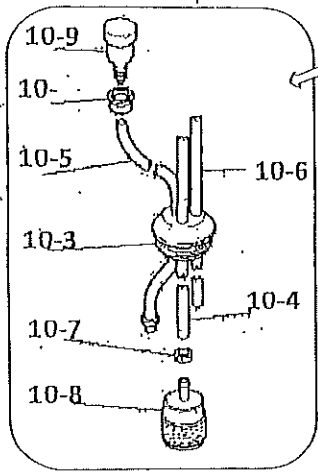

## PARTS LIST

# シヨルダー式 A261M(新) (TBE27FD-10J)

図番	品番	部品名	個数	価格	図番	品番	部品名	個数	価格
1-1	1459-11110	シリンダー	1		5-1	1457-32110	ロータ	1	
1-2	1456-11120	シリンダPK	1		5-2	1456-32140	イグニッションコイル(O印付)	1	
1-3	0126-00520	M5X20 六角穴付ボルト	4		5-3	1471-34120	プラグキャップ(SP付)	1	
1-4	1456-11210	カバー(A)	1		5-4	1456-34110	点火プラグ(NGK BPMR 8Y)	1	
1-5	1456-11220	カバー(B)	1		5-5	1456-32120	ワッシャ	1	
1-6	1456-11230	カバーPK	2		5-6	1456-30420	M4×20ボルト SW.W	2	
1-7	1456-21230	タッピングスクリュ	4		5-7	1451-35121	リードワイヤー	1	
1-8	1423-11180	スタッドボルト(M5X50)	2						
1-9	1459-13111	シリンダカバー	1		6-1	1459-12110	マフラ	1	
1-10	1439-13130	ワッシャ	1		6-2	1459-12130	マフラP.K	1	
1-11	1459-00520	M5X20スクリュ	1		6-3	1456-12170	M5フランジナット	2	
1-12	1474-20520	5X20 SW W 小六角穴付ボルト	1						
1-13	1474-20516	5X16 SW W 小六角穴付ボルト	1						
1-14	1459-12150	マフラカバー	1						
1-15	1459-12088	タッピングスクリュ	1						
2-1	1459-14130	ピストン	1						
2-2	1459-14110	ピストンリング(組)1424-14110	1						
2-3	1321-14150	スナップリングピストンピン	2						
2-4	1424-14140	ピストンピン	1						
2-5	1459-22110	クランクシャフト	1						
2-6	1457-14160	ピストンピンベアリング	1						
2-7	1331-22140	半月キー	1						
2-8	1323-32310	M8コニカルSP ナット	1						
3-1	1457-21110	クランクケース(F側)	1						
3-2	1457-21120	クランクケース(R側)	1						
3-3	1452-23120	ファンケース	1						
3-4	1459-06001	6001 ベアリング	2						
3-5	1333-24170	オイルシール12-22-7	2						
3-6	1423-21180	ダウエルピン(クランクケース)	2						
3-7	1436-10525	M5X25 スクリュ SW	3						
3-8	1456-21210	ガイド(A)	1						
3-9	1456-21220	ガイド(B)	1						
3-10	1456-21230	タッピングスクリュ	2						
3-11	1423-21170	ダウエルピン(ファンケース)	2						
3-12	1471-23240	M5X18六角穴付タッピングスクリュ	4						
3-13	1456-21190	カバー	1						
3-14	1456-36120	コードクランプ	1						
4-1	1457-31100	クラッチASSY(SP付)	1						
4-2	1471-31130	クラッチボルト	2						
4-3	1452-31120	6mmクラッチW	2						
4-4	1423-31150	8mm ウェーブ W	2						