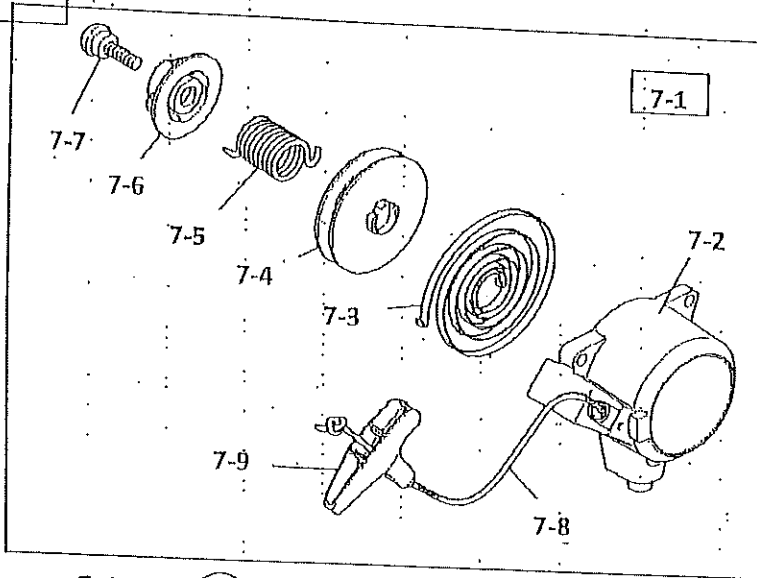

# シヨルダー式 A261M(新) (TBE27FD-10J)

図番	品番	部品名	個数	価格	図番	品番	部品名	個数	価格
1-1	1459-11110	シリンダー	1		5-1	1457-32110	ロータ	1	
1-2	1456-11120	シリンダPK	1		5-2	1456-32140	イグニッションコイル(O印付)	1	
1-3	0126-00520	M5X20 六角穴付ボルト	4		5-3	1471-34120	プラグキャップ(SP付)	1	
1-4	1456-11210	カバー(A)	1		5-4	1456-34110	点火プラグ(NGK BPMR 8Y)	1	
1-5	1456-11220	カバー(B)	1		5-5	1456-32120	ワッシャ	1	
1-6	1456-11230	カバーPK	2		5-6	1456-30420	M4×20ボルト SW.W	2	
1-7	1456-21230	タッピングスクリュ	4		5-7	1451-35121	リードワイヤー	1	
1-8	1423-11180	スタッドボルト(M5X50)	2						
1-9	1459-13111	シリンダカバー	1		6-1	1459-12110	マフラ	1	
1-10	1439-13130	ワッシャ	1		6-2	1459-12130	マフラP.K	1	
1-11	1459-00520	M5X20スクリュ	1		6-3	1456-12170	M5フランジナット	2	
1-12	1474-20520	5X20 SW W 小六角穴付ボルト	1						
1-13	1474-20516	5X16 SW W 小六角穴付ボルト	1						
1-14	1459-12150	マフラカバー	1						
1-15	1459-12088	タッピングスクリュ	1						
2-1	1459-14130	ピストン	1						
2-2	1459-14110	ピストンリング(組)1424-14110	1						
2-3	1321-14150	スナップリングピストンピン	2						
2-4	1424-14140	ピストンピン	1						
2-5	1459-22110	クランクシャフト	1						
2-6	1457-14160	ピストンピンベアリング	1						
2-7	1331-22140	半月キー	1						
2-8	1323-32310	M8コニカルSP ナット	1						
3-1	1457-21110	クランクケース(F側)	1						
3-2	1457-21120	クランクケース(R側)	1						
3-3	1452-23120	ファンケース	1						
3-4	1459-06001	6001 ベアリング	2						
3-5	1333-24170	オイルシール12-22-7	2						
3-6	1423-21180	ダウエルピン(クランクケース)	2						
3-7	1436-10525	M5X25 スクリュ SW	3						
3-8	1456-21210	ガイド(A)	1						
3-9	1456-21220	ガイド(B)	1						
3-10	1456-21230	タッピングスクリュ	2						
3-11	1423-21170	ダウエルピン(ファンケース)	2						
3-12	1471-23240	M5X18六角穴付タッピングスクリュ	4						
3-13	1456-21190	カバー	1						
3-14	1456-36120	コードクランプ	1						
4-1	1457-31100	クラッチASSY(SP付)	1						
4-2	1471-31130	クラッチボルト	2						
4-3	1452-31120	6mmクラッチW	2						
4-4	1423-31150	8mm ウェーブ W	2						