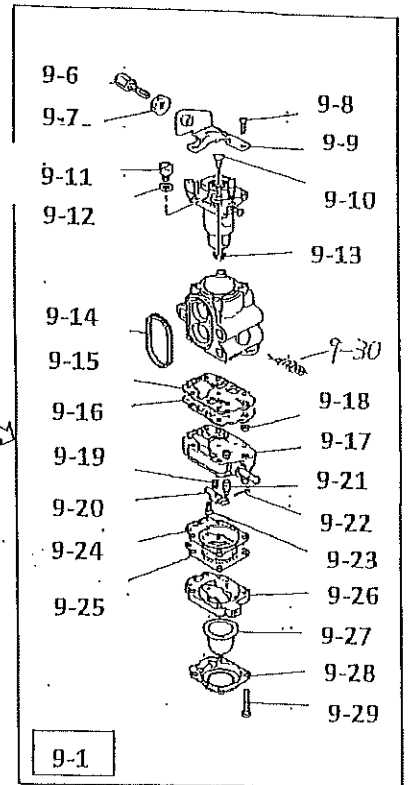

# パーツ部品表

## PARTS LIST

# シヨルダー式 A261M(新) (TBE27FD-10J)

図番	品番	部品名	個数	価格	図番	品番	部品名	個数	価格
1-1	1459-11110	シリンダー	1		5-1	1457-32110	ロータ	1	
1-2	1456-11120	シリンダPK	1		5-2	1456-32140	イグニッションコイル(O印付)	1	
1-3	0126-00520	M5X20 六角穴付ボルト	4		5-3	1471-34120	プラグキャップ(SP付)	1	
1-4	1456-11210	カバー(A)	1		5-4	1456-34110	点火プラグ(NGK BPMR 8Y)	1	
1-5	1456-11220	カバー(B)	1		5-5	1456-32120	ワッシャ	1	
1-6	1456-11230	カバーPK	2		5-6	1456-30420	M4×20ボルト SW.W	2	
1-7	1456-21230	タッピングスクリュ	4		5-7	1451-35121	リードワイヤー	1	
1-8	1423-11180	スタッドボルト(M5X50)	2						
1-9	1459-13111	シリンダカバー	1		6-1	1459-12110	マフラ	1	
1-10	1439-13130	ワッシャ	1		6-2	1459-12130	マフラP.K	1	
1-11	1459-00520	M5X20スクリュ	1		6-3	1456-12170	M5フランジナット	2	
1-12	1474-20520	5X20 SW W 小六角穴付ボルト	1						
1-13	1474-20516	5X16 SW W 小六角穴付ボルト	1						
1-14	1459-12150	マフラカバー	1						
1-15	1459-12088	タッピングスクリュ	1						
2-1	1459-14130	ピストン	1						
2-2	1459-14110	ピストンリング(組)1424-14110	1						
2-3	1321-14150	スナップリングピストンピン	2						
2-4	1424-14140	ピストンピン	1						
2-5	1459-22110	クランクシャフト	1						
2-6	1457-14160	ピストンピンベアリング	1						
2-7	1331-22140	半月キー	1						
2-8	1323-32310	M8コニカルSP ナット	1						
3-1	1457-21110	クランクケース(F側)	1						
3-2	1457-21120	クランクケース(R側)	1						
3-3	1452-23120	ファンケース	1						
3-4	1459-06001	6001 ベアリング	2						
3-5	1333-24170	オイルシール12-22-7	2						
3-6	1423-21180	ダウエルピン(クランクケース)	2						
3-7	1436-10525	M5X25 スクリュ SW	3						
3-8	1456-21210	ガイド(A)	1						
3-9	1456-21220	ガイド(B)	1						
3-10	1456-21230	タッピングスクリュ	2						
3-11	1423-21170	ダウエルピン(ファンケース)	2						
3-12	1471-23240	M5X18六角穴付タッピングスクリュ	4						
3-13	1456-21190	カバー	1						
3-14	1456-36120	コードクランプ	1						
4-1	1457-31100	クラッチASSY(SP付)	1						
4-2	1471-31130	クラッチボルト	2						
4-3	1452-31120	6mmクラッチW	2						
4-4	1423-31150	8mm ウェーブ W	2						