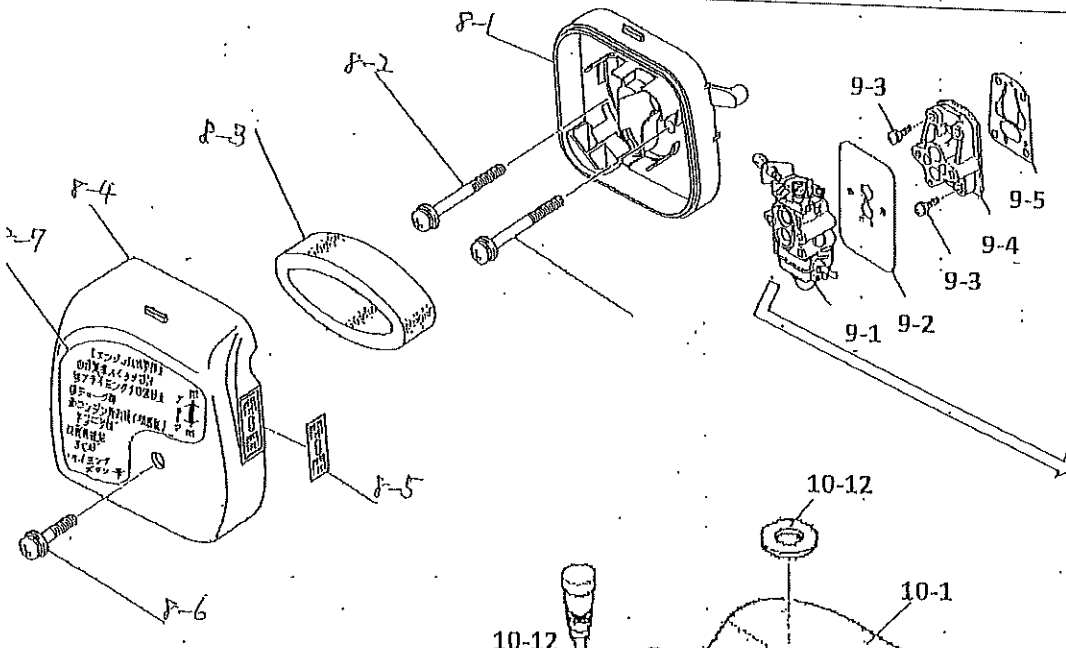

# シヨルダー式 A261M(新) (TBE27FD-10J)

図番	品番	部品名	個数	価格	図番	品番	部品名	個数	価格
1-1	1459-11110	シリンダー	1		5-1	1457-32110	ロータ	1	
1-2	1456-11120	シリンダPK	1		5-2	1456-32140	イグニッションコイル(O印付)	1	
1-3	0126-00520	M5X20 六角穴付ボルト	4		5-3	1471-34120	プラグキャップ(SP付)	1	
1-4	1456-11210	カバー(A)	1		5-4	1456-34110	点火プラグ(NGK BPMR 8Y)	1	
1-5	1456-11220	カバー(B)	1		5-5	1456-32120	ワッシャ	1	
1-6	1456-11230	カバーPK	2		5-6	1456-30420	M4×20ボルト SW.W	2	
1-7	1456-21230	タッピングスクリュ	4		5-7	1451-35121	リードワイヤー	1	
1-8	1423-11180	スタッドボルト(M5X50)	2						
1-9	1459-13111	シリンダカバー	1		6-1	1459-12110	マフラ	1	
1-10	1439-13130	ワッシャ	1		6-2	1459-12130	マフラP.K	1	
1-11	1459-00520	M5X20スクリュ	1		6-3	1456-12170	M5フランジナット	2	
1-12	1474-20520	5X20 SW W 小六角穴付ボルト	1						
1-13	1474-20516	5X16 SW W 小六角穴付ボルト	1						
1-14	1459-12150	マフラカバー	1						
1-15	1459-12088	タッピングスクリュ	1						
2-1	1459-14130	ピストン	1						
2-2	1459-14110	ピストンリング(組)1424-14110	1						
2-3	1321-14150	スナップリングピストンピン	2						
2-4	1424-14140	ピストンピン	1						
2-5	1459-22110	クランクシャフト	1						
2-6	1457-14160	ピストンピンベアリング	1						
2-7	1331-22140	半月キー	1						
2-8	1323-32310	M8コニカルSP ナット	1						
3-1	1457-21110	クランクケース(F側)	1						
3-2	1457-21120	クランクケース(R側)	1						
3-3	1452-23120	ファンケース	1						
3-4	1459-06001	6001 ベアリング	2						
3-5	1333-24170	オイルシール12-22-7	2						
3-6	1423-21180	ダウエルピン(クランクケース)	2						
3-7	1436-10525	M5X25 スクリュ SW	3						
3-8	1456-21210	ガイド(A)	1						
3-9	1456-21220	ガイド(B)	1						
3-10	1456-21230	タッピングスクリュ	2						
3-11	1423-21170	ダウエルピン(ファンケース)	2						
3-12	1471-23240	M5X18六角穴付タッピングスクリュ	4						
3-13	1456-21190	カバー	1						
3-14	1456-36120	コードクランプ	1						
4-1	1457-31100	クラッチASSY(SP付)	1						
4-2	1471-31130	クラッチボルト	2						
4-3	1452-31120	6mmクラッチW	2						
4-4	1423-31150	8mm ウェーブ W	2						