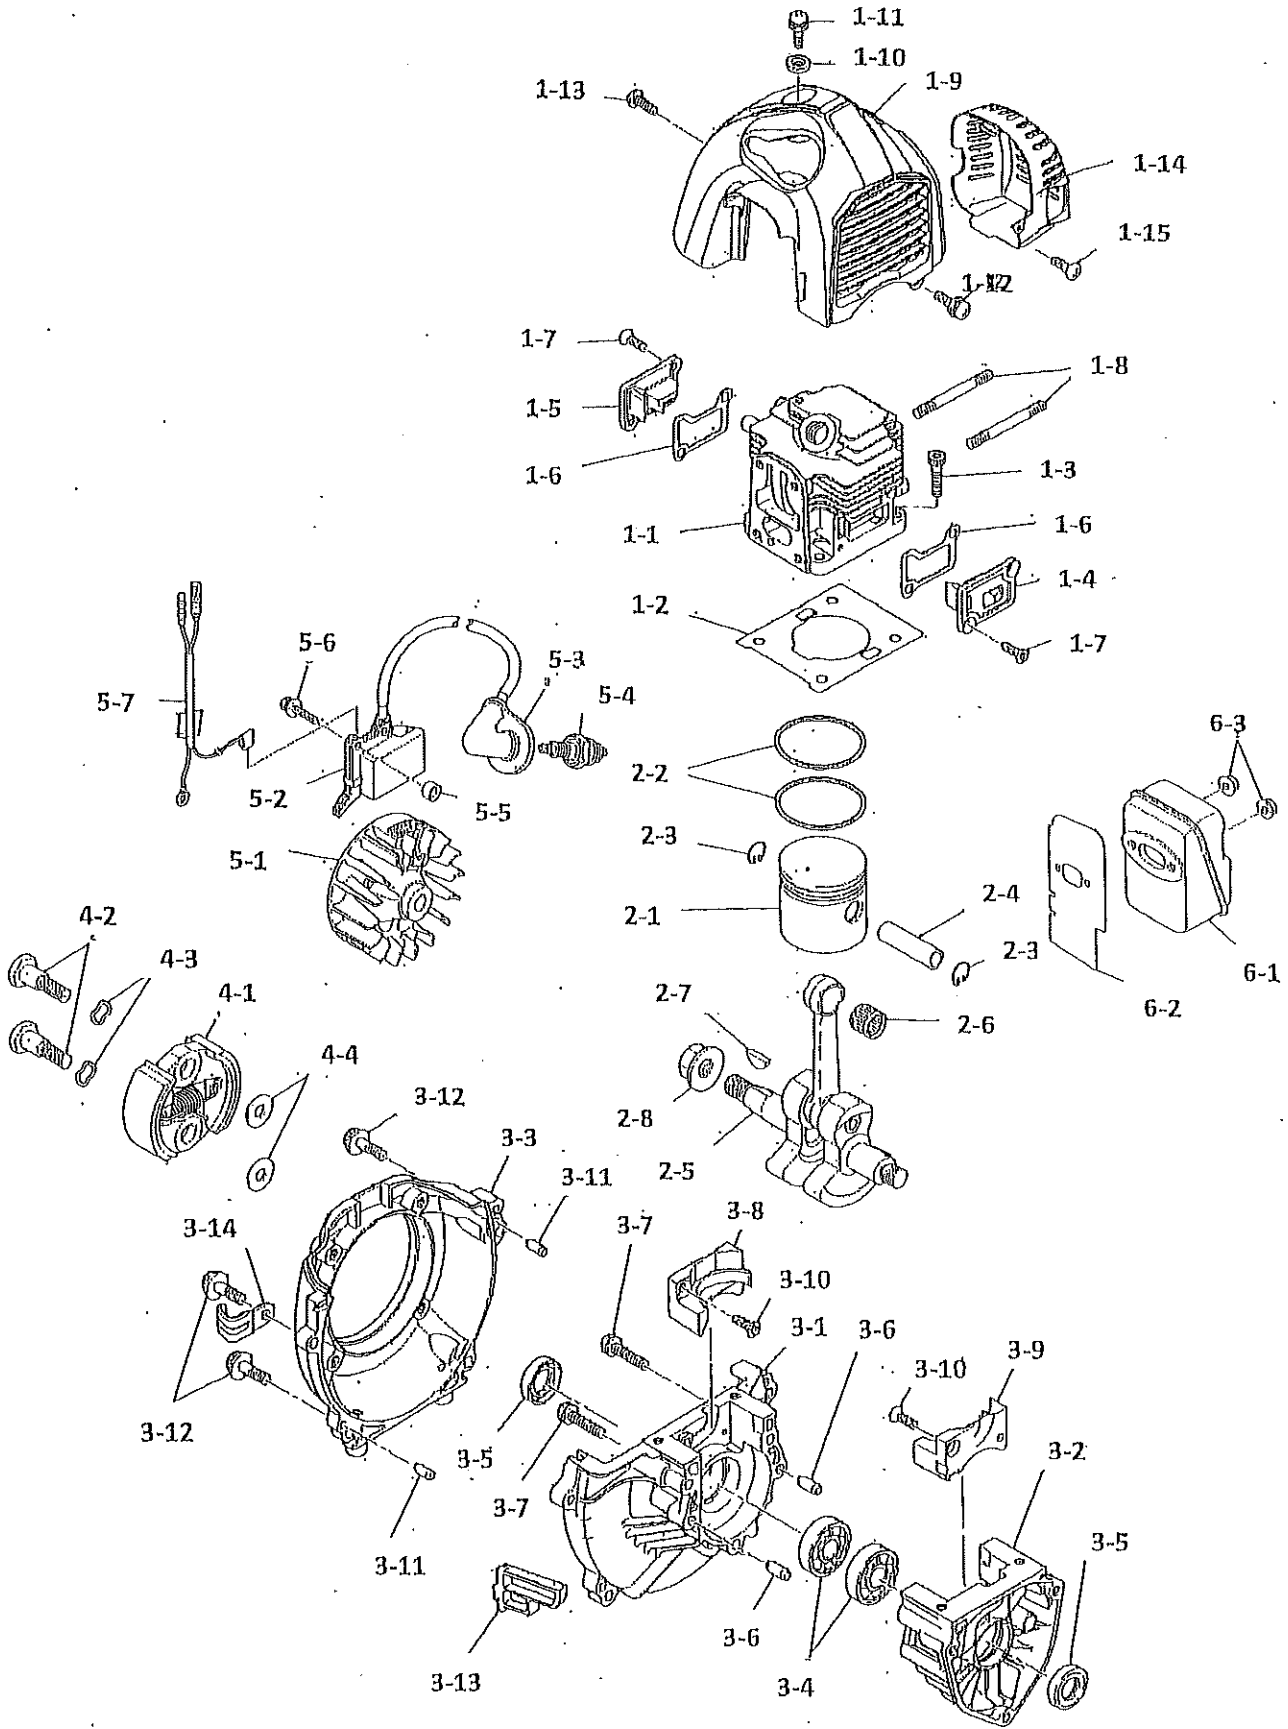

## PARTS LIST

# シヨルダー式 A261M(新) (TBE27FD-10J)

図番	品番	部品名	個数	価格	図番	品番	部品名	個数	価格
1-1	1459-11110	シリンダー	1		5-1	1457-32110	ロータ	1	
1-2	1456-11120	シリンダPK	1		5-2	1456-32140	イグニッションコイル(O印付)	1	
1-3	0126-00520	M5X20 六角穴付ボルト	4		5-3	1471-34120	プラグキャップ(SP付)	1	
1-4	1456-11210	カバー(A)	1		5-4	1456-34110	点火プラグ(NGK BPMR 8Y)	1	
1-5	1456-11220	カバー(B)	1		5-5	1456-32120	ワッシャ	1	
1-6	1456-11230	カバーPK	2		5-6	1456-30420	M4×20ボルト SW.W	2	
1-7	1456-21230	タッピングスクリュ	4		5-7	1451-35121	リードワイヤー	1	
1-8	1423-11180	スタッドボルト(M5X50)	2						
1-9	1459-13111	シリンダカバー	1		6-1	1459-12110	マフラ	1	
1-10	1439-13130	ワッシャ	1		6-2	1459-12130	マフラP.K	1	
1-11	1459-00520	M5X20スクリュ	1		6-3	1456-12170	M5フランジナット	2	
1-12	1474-20520	5X20 SW W 小六角穴付ボルト	1						
1-13	1474-20516	5X16 SW W 小六角穴付ボルト	1						
1-14	1459-12150	マフラカバー	1						
1-15	1459-12088	タッピングスクリュ	1						
2-1	1459-14130	ピストン	1						
2-2	1459-14110	ピストンリング(組)1424-14110	1						
2-3	1321-14150	スナップリングピストンピン	2						
2-4	1424-14140	ピストンピン	1						
2-5	1459-22110	クランクシャフト	1						
2-6	1457-14160	ピストンピンベアリング	1						
2-7	1331-22140	半月キー	1						
2-8	1323-32310	M8コニカルSP ナット	1						
3-1	1457-21110	クランクケース(F側)	1						
3-2	1457-21120	クランクケース(R側)	1						
3-3	1452-23120	ファンケース	1						
3-4	1459-06001	6001 ベアリング	2						
3-5	1333-24170	オイルシール12-22-7	2						
3-6	1423-21180	ダウエルピン(クランクケース)	2						
3-7	1436-10525	M5X25 スクリュ SW	3						
3-8	1456-21210	ガイド(A)	1						
3-9	1456-21220	ガイド(B)	1						
3-10	1456-21230	タッピングスクリュ	2						
3-11	1423-21170	ダウエルピン(ファンケース)	2						
3-12	1471-23240	M5X18六角穴付タッピングスクリュ	4						
3-13	1456-21190	カバー	1						
3-14	1456-36120	コードクランプ	1						
4-1	1457-31100	クラッチASSY(SP付)	1						
4-2	1471-31130	クラッチボルト	2						
4-3	1452-31120	6mmクラッチW	2						
4-4	1423-31150	8mm ウェーブ W	2						