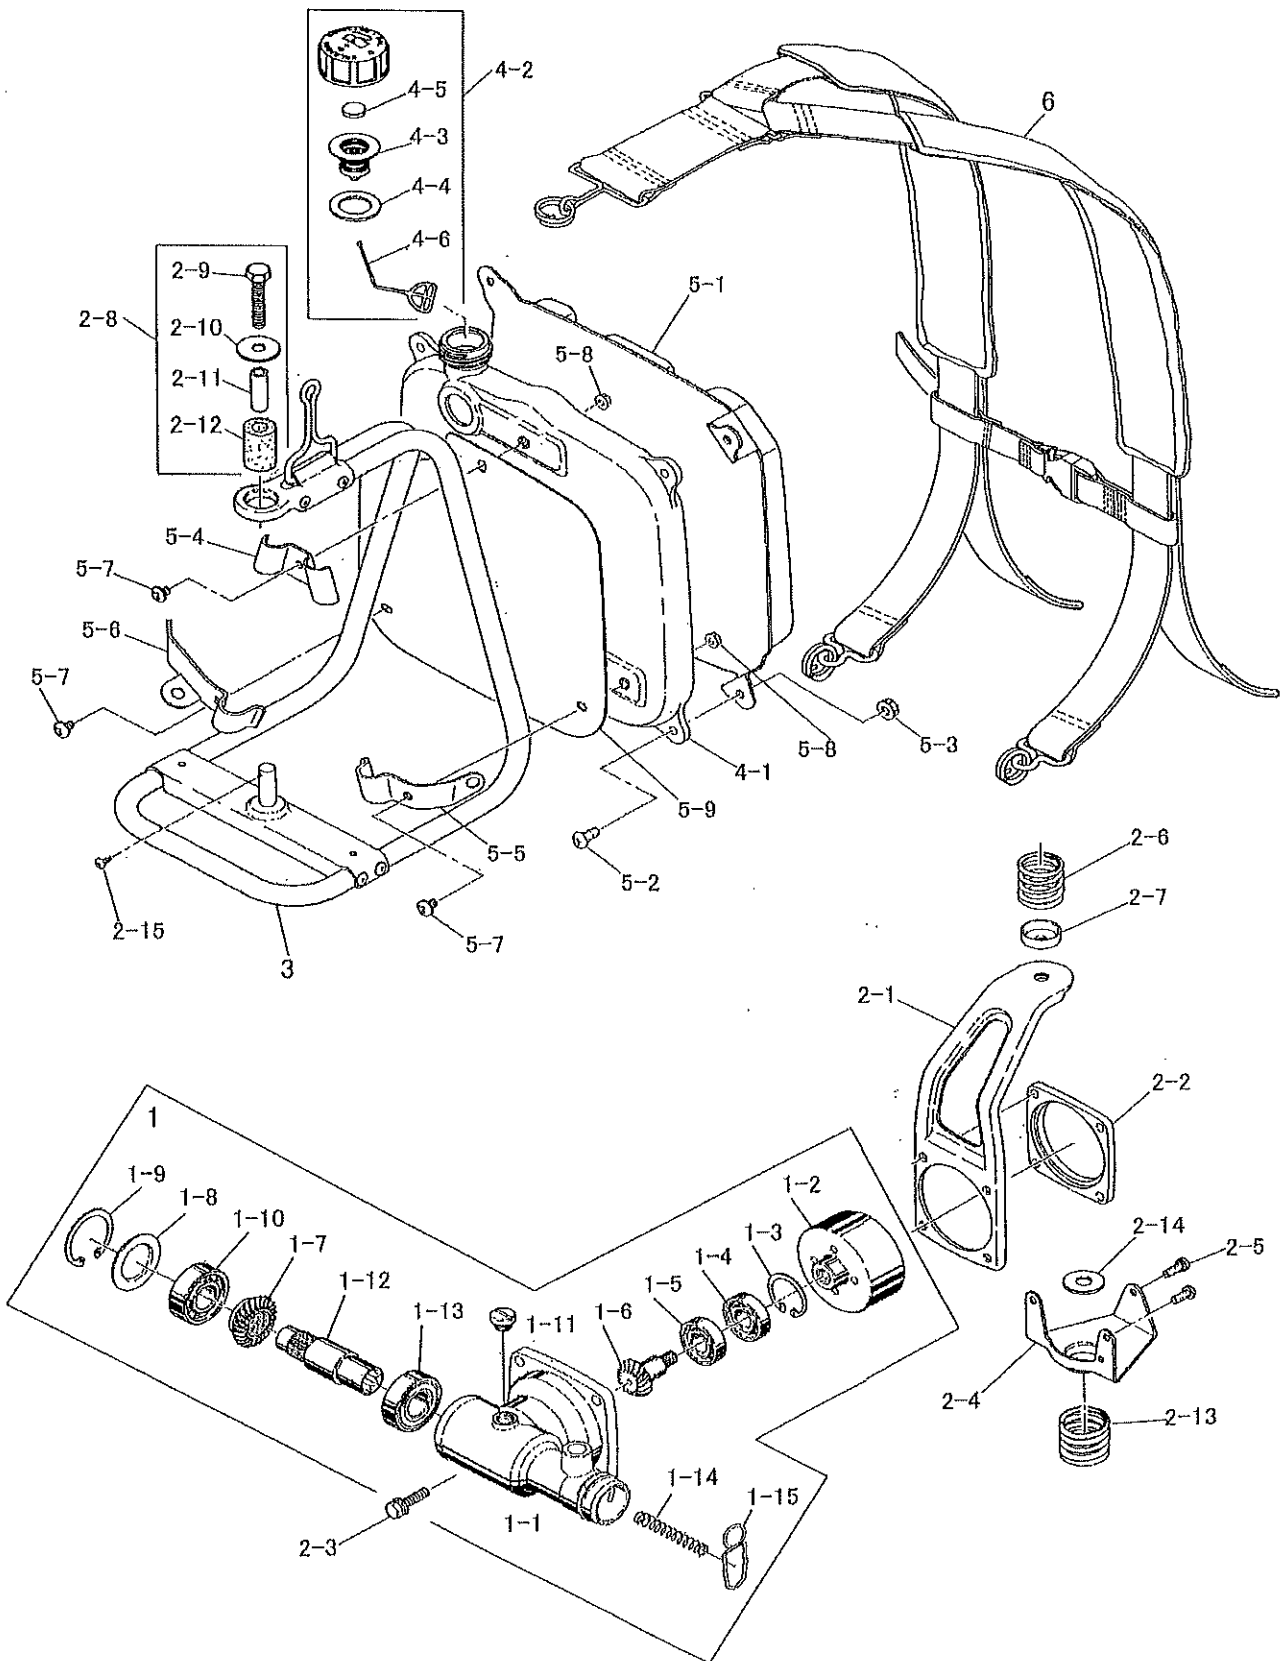

エンジン部品表

PARTS LIST

F261M

〒651-2404 神戸市西区岩岡町古郷1534
TEL 078(967)1481
FAX 078(967)3090

1. 本部品表は山田機械工業の標準部品表です。
2. 本部品は 2014 年 10 月 1 日 より適用いたします。（本部品表適用と同時に従来の部品表を廃止します。）
3. 部品注文は図発送をされるため、本部品表に記載されている品番及び品名にてご注文下さい。

注 旧製品については旧部品表を参照してください。類似国柄についてはお問い合わせください。

本仕様は改良のため予告なく、品名および国柄が変わる事があります。

 山田機械工業株式会社

F261M·F261DM

F261DM部品