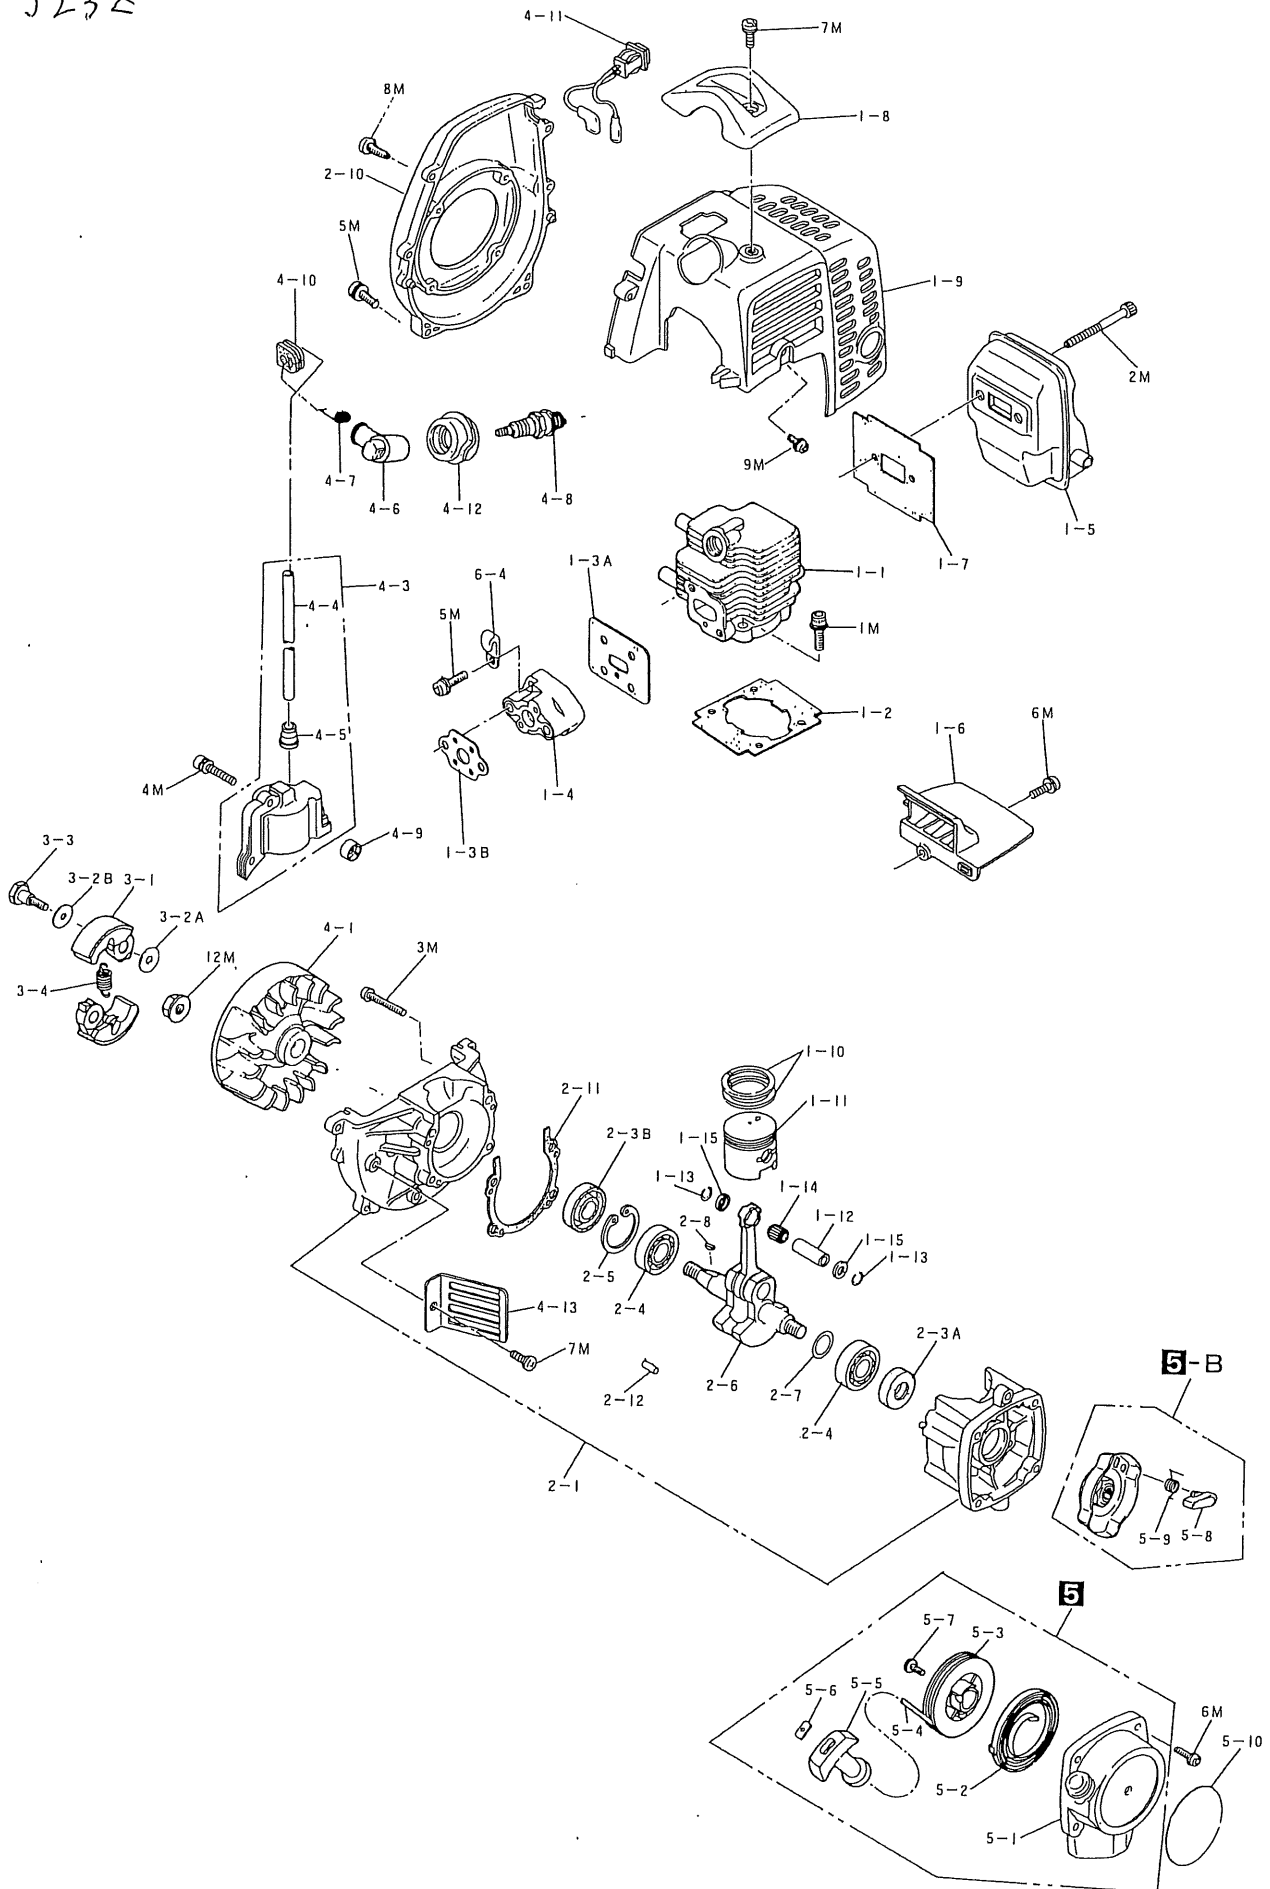

J23Z

ショルダ一用 G23Z/J23Z/GH23Z

図番	品番	部品名	個数	価格	図番	品番	部品名	個数	価格
1-1	1221-11110	シリンダー	1		5	1236-41000	リコイルASSY(※印付)	1	
1-2	1221-11122	シリンダPK	1		5-1	1221-41110	※ スタータケース	1	
1-3A	1221-11131	インシュレータPK	1		5-2	1128-41120	※ スパイラルSP	1	
1-3B	1221-11151	キャブレタPK	1		5-3	1128-41130	※ リール	1	
1-4	1221-11140	インシュレーター	1		5-4	1128-41210	※ スタータロープ	1	
1-5	1221-12110	マフラ	1		5-5	1126-41220	※ スターターノブ	1	
1-6	1221-12180	プレートマフラ	1		5-6	1221-41250	※ プレートノブ	1	
1-7	1234-12130	マフラPK	1		5-7	1128-41261	※ スクリュ (特殊)	1	
1-8	1221-13130	プラグガード	1		5-B	1128-42001	プーリーASSY(○印付)	1	
1-9	1221-13110	シリンダカバー	1		5-8	1128-41161	○ ラチェット	1	
1-10	1121-14110	ピストンリング クミ	1		5-9	1128-41150	○ リターンSP	1	
1-11	1221-14130	ピストン	1		5-10	1231-94100	リコイルラベル(J23Z)	1	
1-12	1121-14140	ピストンピン	1			1222-94100	リコイルラベル(GH23Z)	1	
1-13	1126-14150	ピストンピンスナップリング	2						
1-14	1234-14160	ピストンピンベアリング	1						
1-15	1121-14170	スラストW	2						
2-1	1221-21100	クランクケース	1						
2-3A	1221-24170	オイルシール(12-22-7)	1						
2-3B	1127-24160	オイルシール(12-28-7)	1						
2-4	0311-06001	6001 ベアリング	1						
2-5	0212-02812	R-28 スナップリング	1						
2-6	1221-22110	クランクシャフトコンプ	1						
2-7	———	シム	1	———					
2-8	3143-11140	半月キー (3×10)	1						
2-10	1221-23120	ファンケース	1						
2-11	1221-21131	クランクケースPK	1						
2-12	1229-21170	ノックピン	1						
3-1	1224-31110	クラッチシュ	2						
3-2A	1121-31120	クラッチW (6mm)	2						
3-2B	1221-31150	クラッチW (8mm)	2						
3-3	1121-31130	クラッチボルト	2						
3-4	1128-31140	クラッチSP	1						
4-1	1221-32210	フライホイールマグネット	1						
4-3	1221-32400	※ コイルアツシ(※印付)	1						
4-4	1221-32420	※ 高圧コード	1						
4-5	1127-32430	高圧コードキャップ	1						
4-6	1127-34120	プラグキャップ	1						
4-7	1127-34130	プラグキャップSP	1						
4-8	1135-34110	点火プラグ CJ8Y	1						
4-9	1221-32120	スペーサ (ベーク)	1						
4-10	1221-34140	コードグロメット	1						
4-11	1221-35100	ストップスイッチ	1						
4-12	1221-34150	プラグカバー	1						
4-13	1221-21190	ガード	1