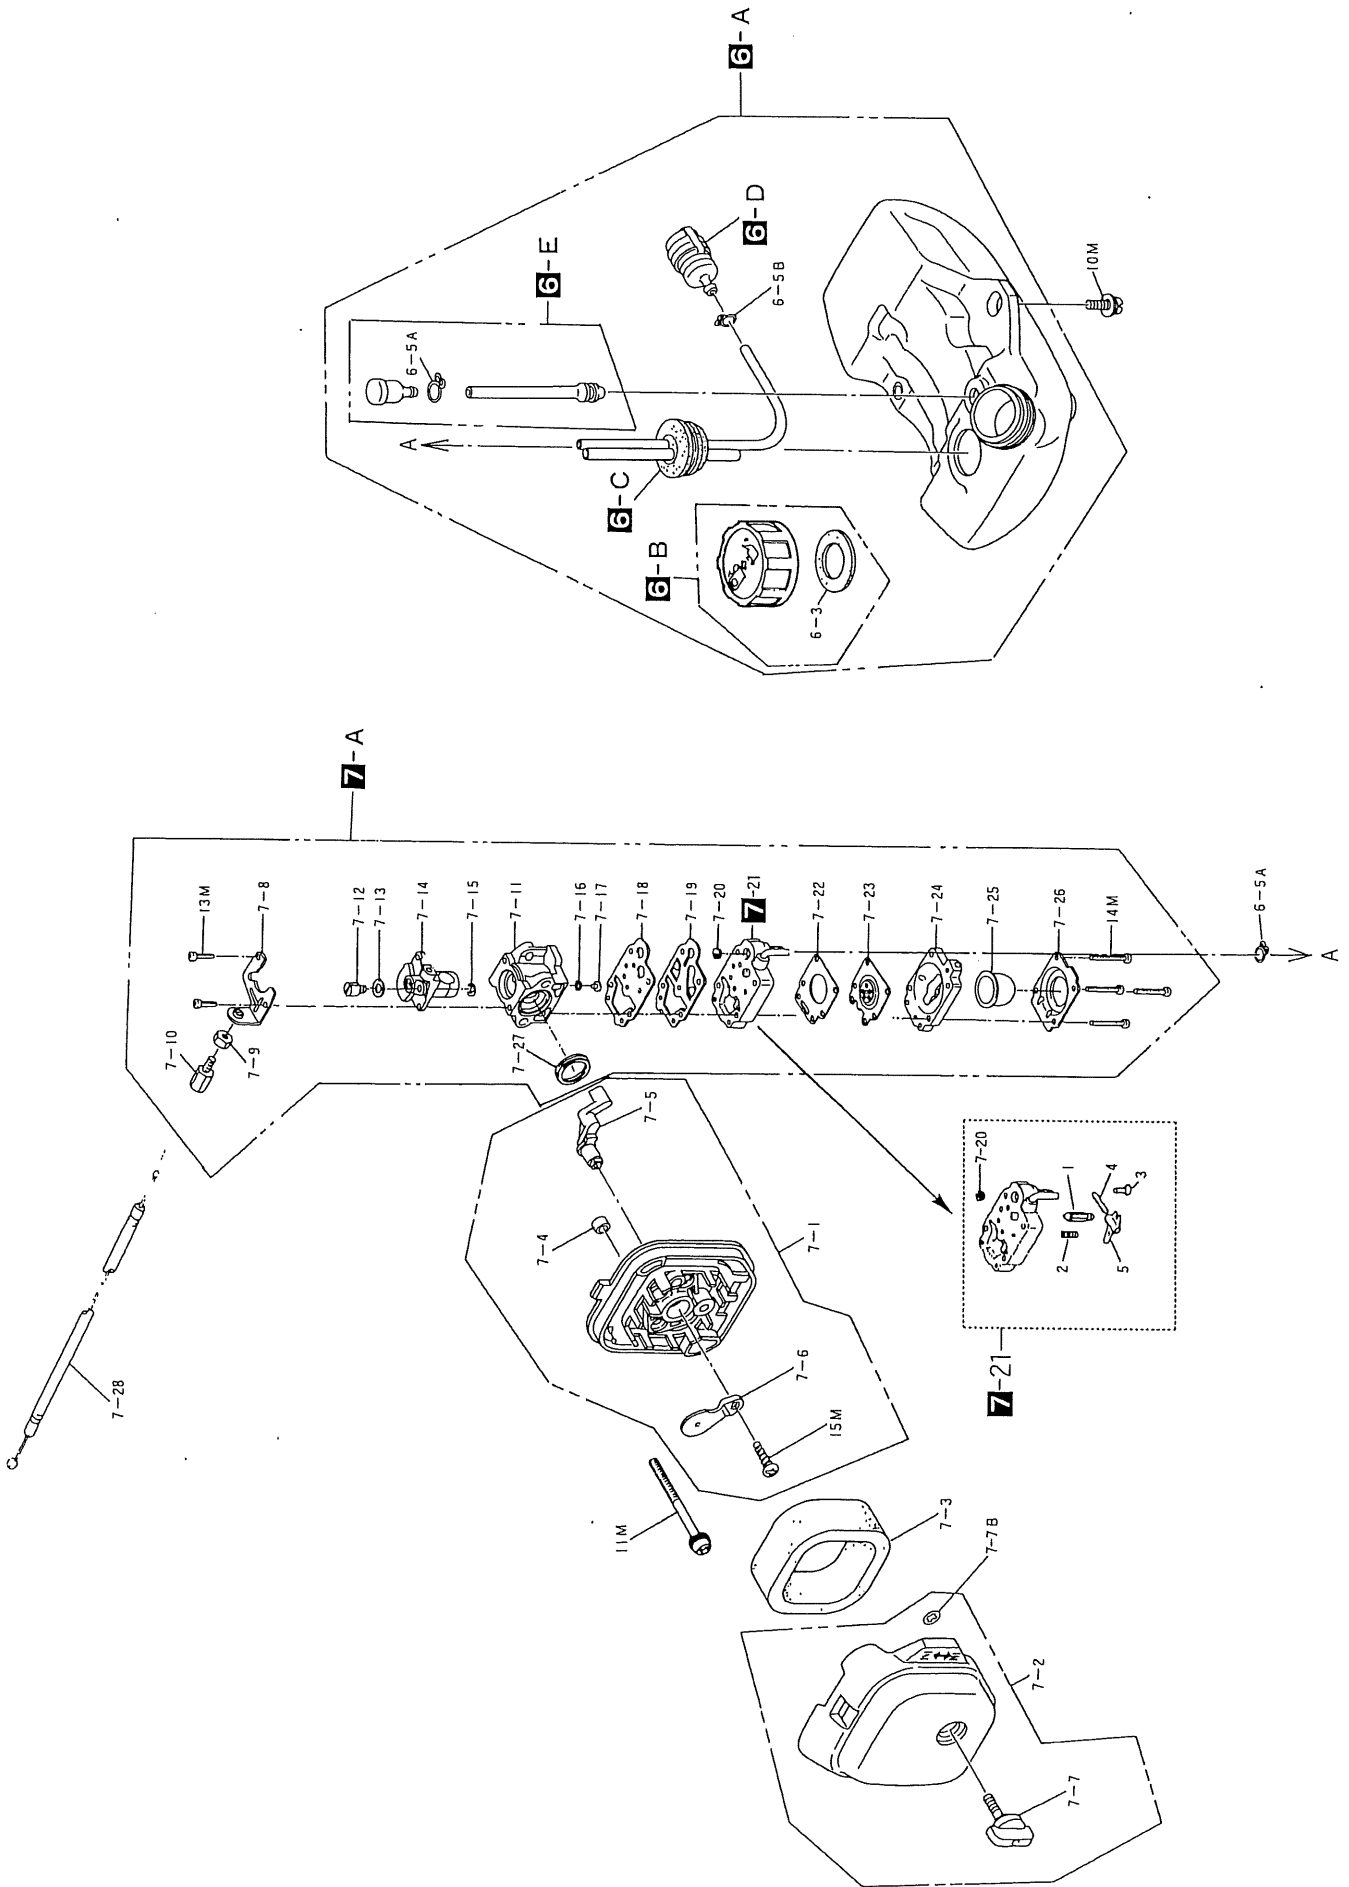

J23Z

ショルダー用 G23Z/J23Z/GH23Z

図番	品番		部品名	個数	価格	図番	品番		部品名	個数	価格
6-A	1221-51001		燃料タンクASSY(※印付)	1		1M	0127-00522		M5×22 六角穴付ボルト	2	
6-B	1226-51103	※	キャップアッシ(6-3付)	1		2M	0126-00550		M5X50 六角穴付ボルト	2	
6-3	1221-51140		キャップPK	1		3M	0126-20530		5×30 六角穴SW. W	4	
6-C	1221-51300	※	燃料パイプコンプ	1		4M	0126-20425		M4×25 六角穴付ボルト SW. W	2	
6-D	1152-51400	※	フィルタアッシ	1		5M	0111-20520		M5×20 スクリュ SW, W	6	
6-4	1124-36120		コードクランプ	1		6M	0111-20416		M4×16 スクリュ SW, W	5	
6-5B	1124-51360	※	クリップ	1		7M	0111-20514		M5×14 スクリュ SW, W	2	
6-E	1221-51160	※	プリーザアッシ(6-5A付)	1		8M	1127-23160		M4×18 トラストッピングスクリュ	1	
6-5A	1221-51370		パイプクリップ	2		9M	1128-13120		4×12 スクリュ SW W	1	
						10M	0111-30516		M5×16 スクリュ SW, W	3	
7-1	1221-54141		クリーナボディASSY(※15M印付)	1		11M	1222-20560		5×60 スクリュ SW.W	2	
7-2	1221-54111		クリーナカバー(○印付)	1		12M	1135-23140		M/8 ナット W	1	
7-3	1221-54130		クリーナエレメント	1		13M	1221-00310		3×10スクリュ	2	
7-4	1221-54150	※	スリーブ	2		14M	1128-00325		M3×25 スクリュ	4	
7-5	1221-54420	※	レバーチョーク	1		15M	1127-53430		M/4X12 トラストッピングスクリュ	1	
7-6	1221-54171	※	プレートチョーク	1							
7-7	1221-54191	○	ノブ	1							
7-7B	1222-54160	○	リング	1							
7-A	1221-53000		キャブレタASSY(※印13M14M付)	1							
7-8	1221-53120	※	ブラケット	1							
7-9	1124-53130	※	AJ ナット	1							
7-10	1128-53141	※	AJ ケーブルスクリュ	1							
7-11	————	※	ボディ	1							
7-12	1128-53190	※	ワイヤホルダ	1							
7-13	1221-53430	※	ワッシャ	1							
7-14	1221-53210	※	スロットルバルブ	1							
7-15	1124-53220	※	E リング	1							
7-16	1124-53240	※	O リング	1							
7-17	1221-53250	※	メインジェット	1							
7-18	1124-53260	※	ポンプPK	1							
7-19	1124-53270	※	ダイヤフラムポンプ	1							
7-20	1128-53310		スクリーン	1							
7-21	1127-53321	※	ポンプボディASSY(7-20付)	1							
1	1222-53470	※	インレットバルブ	1							
2	1222-53480	※	ヒンジSP	1							
3	1222-53490	※	ヒンジピンスクリュ	1							
4	1222-53510	※	ヒンジピン	1							
5	1222-53520	※	ヒンジレバー	1							
7-22	1128-53330	※	メインダイヤフラムPK	1							
7-23	1124-53340	※	メインダイヤフラム	1							
7-24	1128-53351	※	ダイヤフラムボディ	1							
7-25	1124-53360	※	プライマポンプ	1							
7-26	1128-53370	※	カバー	1							
7-27	1128-53390	※	クリーナPK	1							
7-28	1423-55110		スロットルワイヤ900X70 G23Z用	1							