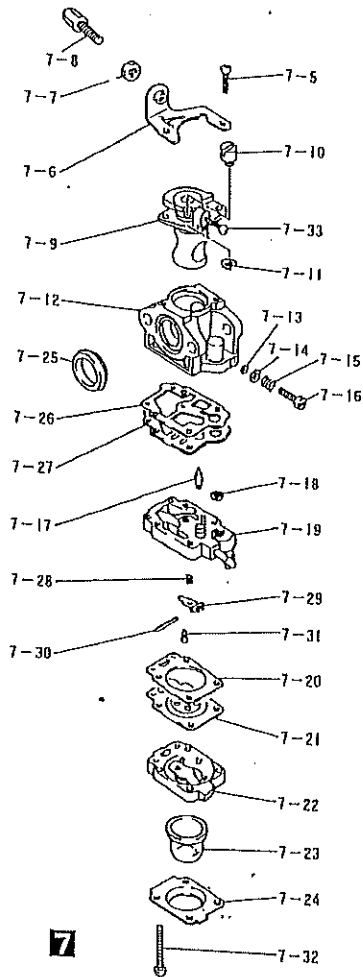

シヨルダー G26M/V26M/J26M

図番	品番	部品名	個数	価格
7-19	1423-53320	※ ホンブボディ(○付)	1	
7-20	1326-53331	※ メーンダイヤフラムPK	1	
7-21	1326-53340	※ ダイヤフラムメーン	1	
7-22	1326-53351	※ ダイヤフラムボディ	1	
7-23	1326-53360	※ プライマポンプ	1	
7-24	1326-53371	※ カバープライマポンプ	1	
7-25	1326-53390	※ パッキン(キカキ)	1	
7-26	1326-53260	※ ポンプPK	1	
7-27	1326-53270	※ ポンプダイヤフラム	1	
7-28	1423-53420	※O ヒンジSP	1	
7-29	1326-53430	※O レバーヒンジ	1	
7-30	1326-53440	※O ピン ヒンジ	1	
7-31	1326-53450	※O スクリューヒンジピン	1	
7-32	1425-00324	※ M3X24 スクリュー	4	
7-33	—	※ AJアイドルスクリュー	1	—
7-34	1333-53180	キャップ (カバー)	1	

図番	品番	部品名	個数	価格
8-1	0111-30512	M5×12 スクリュー SW, W	1	
8-2	1423-54110	クリーナカバー	1	
8-3	1326-54160	ナット (特殊)	1	
8-4	1423-54130	クリーナエレメント	1	
8-5	0111-10550	M5X50sw.w (0111-20550)	2	
8-6	1326-54150	ブラケット	1	
8-7	1423-54140	クリーナケース	1	
8-8	1423-54170	ネームラベル チョーク	1	
9	1423-12110	マフラAssy	1	
9-1	1423-12120	マフラ	1	
9-2	1423-12140	テールパイプ	1	
9-3	1423-12170	ガスケットパイプ	1	
9-4	1423-12180	M4×6スクリューsw.w	2	
9-5	1423-12130	マフラガスケット	1	
9-6	1321-12170	M5フランジナット	2	
9-7	1423-12150	マフラカバー	1	
9-8	1423-30515	5×15 SW.W スクリュー	1	
	1322-91300	工具一式(※付)	1	
	1322-91310	※ スクリュードライバー	1	
	1322-91320	※ プラゲレンチ	1	
	1322-91330	※ スパナ 8×10	1	
		旧部品		
	1423-13110	シリンダーカバー(年限切れ)	1	—
	1423-23150	ノーズ	1	
	1423-11140	インシュレータ	1	
	1423-55110	スロットルワイヤ 900X70	1